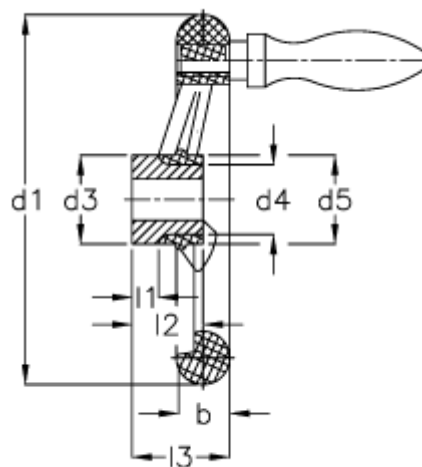

Varenummer: 20332314
Beskrivelse: E+G Håndhjul
GN 555-160-K14-D

Mål

Antal eger = 3	Håndtag Ø = 25
b = 22	l1 -0,5 = 5
d1 = 160	l2 -0,5 = 28
d2 H7 = 16	l3 = 40
d2 H7 = 14	
d3 = 32	
d4 = 24	
d5 = 37	